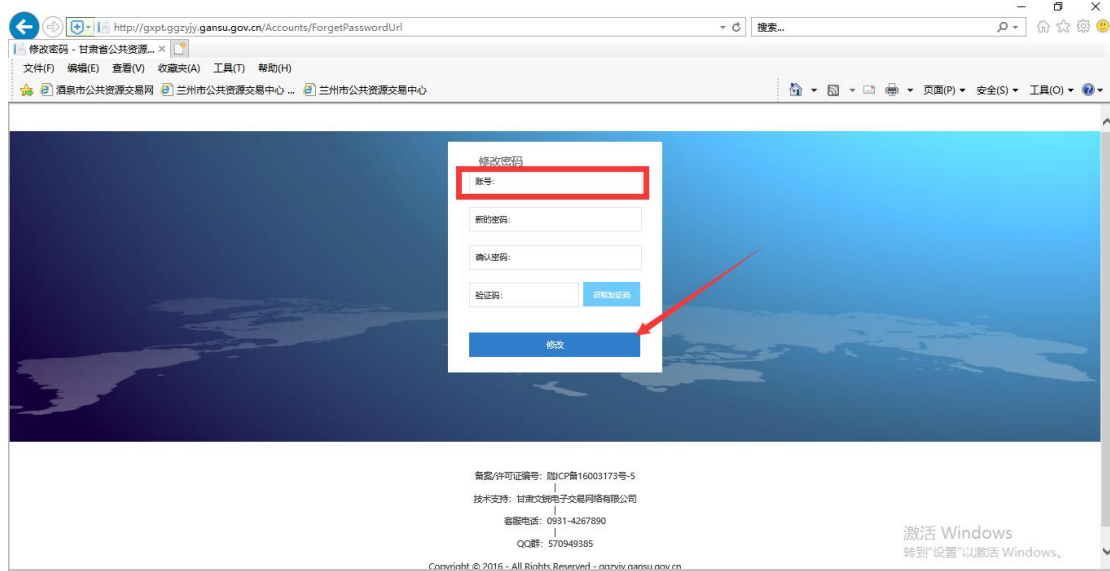

如何找回密码

背景：自 2019 年 10 月份甘肃省各公共资源交易中心根据省公共资源交易局进行主体库共享，以实现一处注册，各处投标的目的，增加投标人便利，故无论登录哪里交易系统，均需在省主体库共享平台注册，找回密码也是如此。

一、首先打开甘肃省主体库共享平台登陆界面

网页地址：<http://gxpt.ggzyjy.gansu.gov.cn/Accounts/Login>

二、针对密码不记得的用户

1. 点击登录按钮下面的“用户查询”
2. 输入个人姓名、个人身份证号、企业名称、企业社会统一信用代码四项中的任意一项进行查询登录名，看看查询出的登录账号能否想起或者是否是仍在使用的手机号。如果能想起直接尝试登录，如果能找到该手机号，通过刚才登录按钮右下方的“忘记密码”输入手机号和短信验证码重置密码即可。