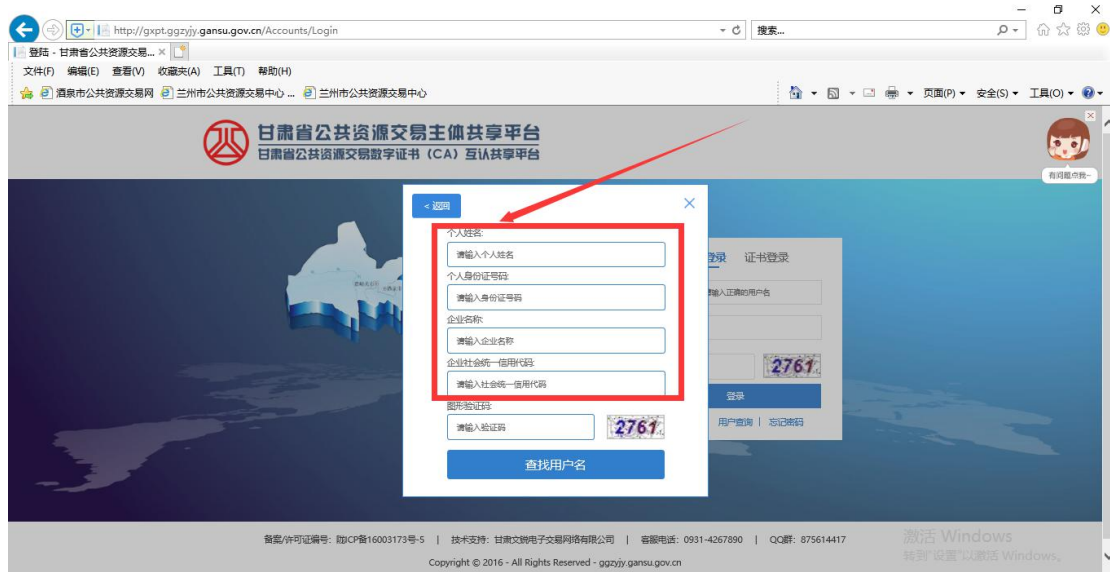

如何找回密码

背景：自 2019 年 10 月份甘肃省各公共资源交易中心根据省公共资源交易局进行主体库共享，以实现一处注册，各处投标的目的，增加投标人便利，故无论登录哪里交易系统，均需在省主体库共享平台注册，找回密码也是如此。

一、首先打开甘肃省主体库共享平台登陆界面

网页地址：<http://gxpt.ggzyjy.gansu.gov.cn/Accounts/Login>

二、针对密码不记得的用户

1. 点击登录按钮下面的“用户查询”
2. 输入个人姓名、个人身份证号、企业名称、企业社会统一信用代码四项中的任意一项进行查询登录名，看看查询出的登录账号能否想起或者是否是仍在使用的手机号。如果能想起直接尝试登录，如果能找到该手机号，通过刚才登录按钮右下方的“忘记密码”输入手机号和短信验证码重置密码即可。