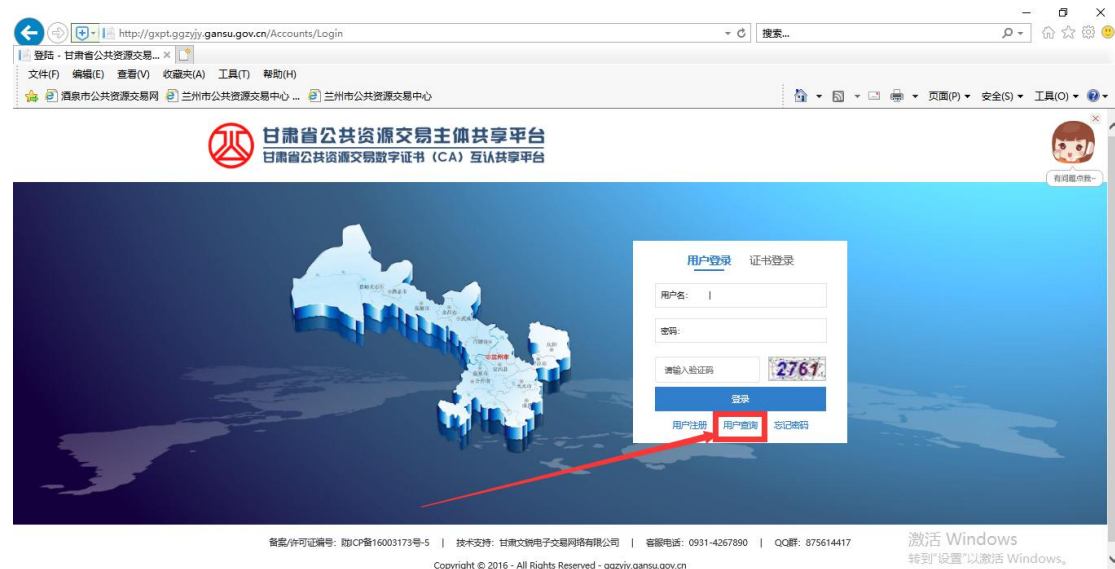

如何找回密码

背景：自 2019 年 10 月份甘肃省各公共资源交易中心根据省公共资源交易局进行主体库共享，以实现一处注册，各处投标的目的，增加投标人便利，故无论登录哪里交易系统，均需在省主体库共享平台注册，找回密码也是如此。

一、首先打开甘肃省主体库共享平台登陆界面

网页地址：<http://gxpt.ggzyjy.gansu.gov.cn/Accounts/Login>

二、针对密码不记得的用户

1. 点击登录按钮下面的“用户查询”
2. 输入个人姓名、个人身份证号、企业名称、企业社会统一信用代码四项中的任意一项进行查询登录名，看看查询出的登录账号能否想起或者是否是仍在使用的手机号。如果能想起直接尝试登录，如果能找到该手机号，通过刚才登录按钮右下方的“忘记密码”输入手机号和短信验证码重置密码即可。